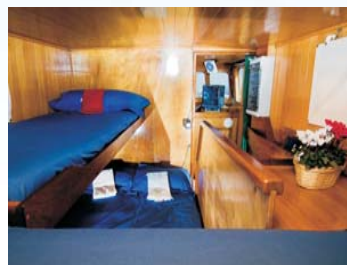

Caratteristiche Principali

Lunghezza: 17 mt.

Larghezza: 4,80 mt.

Velocità: 12 nodi

Posti Letto: 12+2

Corrente: 220V. -12V.-24V.

Portata Max: 18+2 Persone

**impianto di riscaldamento
in ogni ambiente**

ampio salone

cucina e frigobar

tender

prendisole

Camera
Letto

Motor Yacht Mizar

Organizza

Uscite Giornaliere